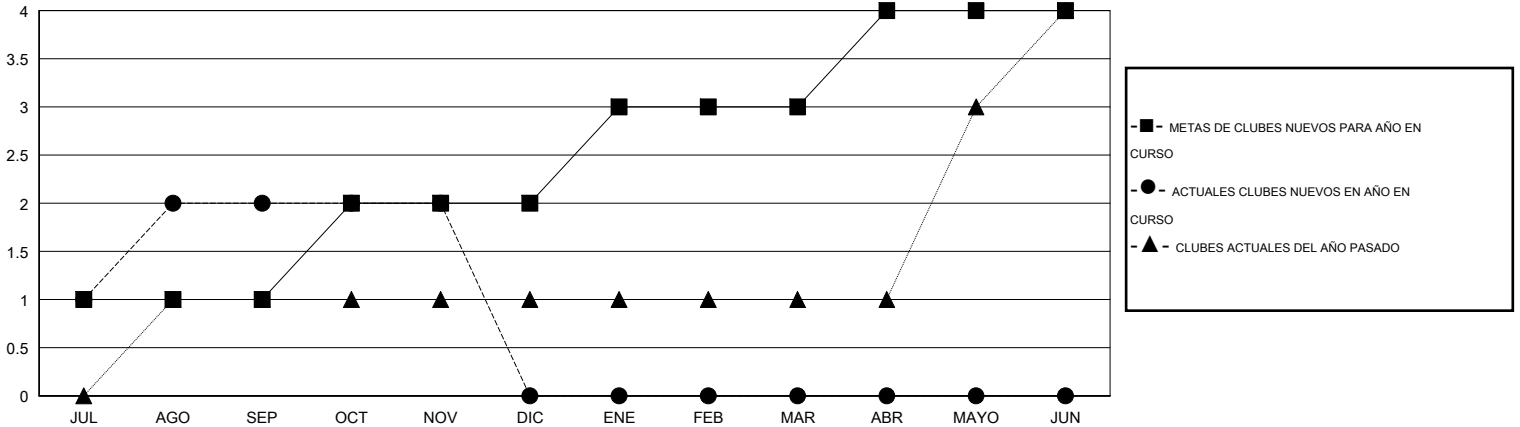

MONTHLY MEMBERSHIP PROGRESS REPORT

District B 3

Results as of: 11/30/2016

GMT: Joel Gómez Franco

UBICACIÓN MEXICO

GMT DE AE 3

Clubes					socios				
RESULTADOS DE 2016-2017					RESULTADOS DE 2016-2017				
TRIMESTRE	META DE CLUBES NUEVOS	NUEVOS CLUBES	CLUBES DADOS DE BAJA	GANANCIA/PÉRDIDA NETA	TRIMESTRE	META DE SOCIOS NUEVOS	SOCIOS FUNDADORES Y SOCIOS AÑADIDOS	SOCIOS DADOS DE BAJA	GANANCIA/PÉRDIDA NETA
JUL/AGO/SEP	1	2	0	2	JUL/AGO/SEP	80	114	92	22
OCT/NOV/DIC	1	0	0	0	OCT/NOV/DIC	100	41	47	-6
ENE/FEB/MAR	1	0	0	0	ENE/FEB/MAR	80	0	0	0
ABR/MAYO/JUN	1	0	0	0	ABR/MAYO/JUN	80	0	0	0

METAS Y CIFRA ACUMULATIVA DE CLUBES NUEVOS

METAS Y CIFRA ACUMULATIVA DE SOCIOS

CLUBES DADOS DE BAJA: 0	33 CLUBS OF 79 AÑADIERON 1 O MÁS SOCIOS NUEVOS	<u>DISTRIBUCIÓN POR SEXO</u>	
SOCIOS DADOS DE BAJA		MASCULINO	1,461 (68.53%)
FALLECIDOS	9	FEMENINO	671 (31.47%)
CLUB CANCELADO	0	SOCIOS EN UNIDAD FAMILIAR 401 CABEZA DE FAMILIA 159 NO ES CABEZA DE FAMILIA 242	
OTRO	130		
TOTAL	139		
CLIC AQUÍ PARA DATOS DE SALUD DE CLUB			