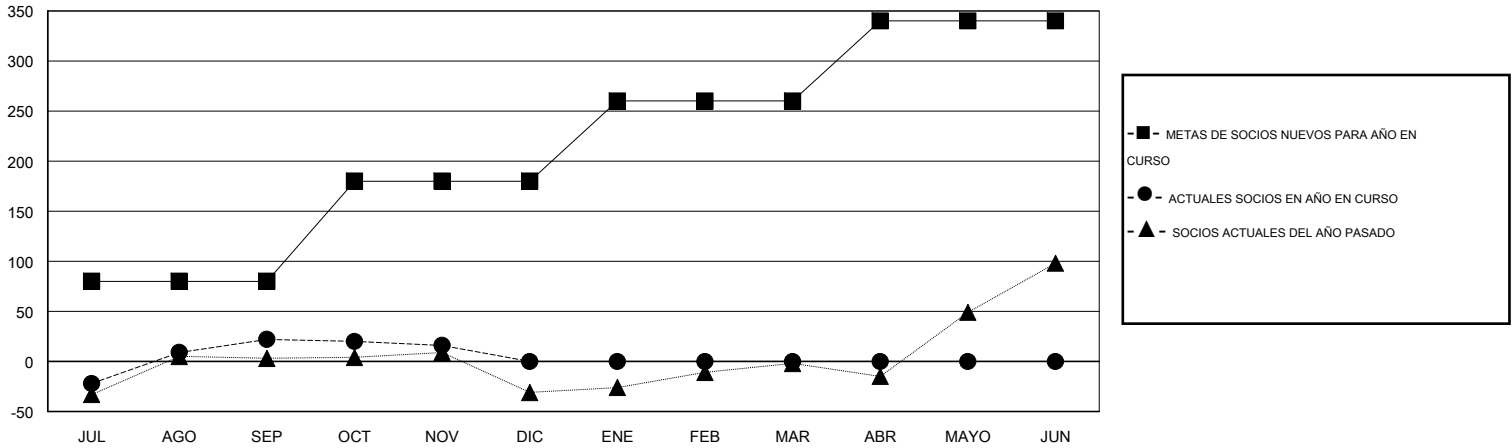

MONTHLY MEMBERSHIP PROGRESS REPORT

District B 3

Results as of: 11/30/2016

GMT: Joel Gómez Franco

UBICACIÓN MEXICO

GMT DE AE 3

Clubes					socios				
RESULTADOS DE 2016-2017					RESULTADOS DE 2016-2017				
TRIMESTRE	META DE CLUBES NUEVOS	NUEVOS CLUBES	CLUBES DADOS DE BAJA	GANANCIA/PÉRDIDA NETA	TRIMESTRE	META DE SOCIOS NUEVOS	SOCIOS FUNDADORES Y SOCIOS AÑADIDOS	SOCIOS DADOS DE BAJA	GANANCIA/PÉRDIDA NETA
JUL/AGO/SEP	1	2	0	2	JUL/AGO/SEP	80	114	92	22
OCT/NOV/DIC	1	0	0	0	OCT/NOV/DIC	100	41	47	-6
ENE/FEB/MAR	1	0	0	0	ENE/FEB/MAR	80	0	0	0
ABR/MAYO/JUN	1	0	0	0	ABR/MAYO/JUN	80	0	0	0

METAS Y CIFRA ACUMULATIVA DE CLUBES NUEVOS

METAS Y CIFRA ACUMULATIVA DE SOCIOS

CLUBES DADOS DE BAJA: 0	33 CLUBS OF 79 AÑADIERON 1 O MÁS SOCIOS NUEVOS	<u>DISTRIBUCIÓN POR SEXO</u>	
SOCIOS DADOS DE BAJA		MASCULINO	1,461 (68.53%)
FALLECIDOS	9	FEMENINO	671 (31.47%)
CLUB CANCELADO	0	SOCIOS EN UNIDAD FAMILIAR 401 CABEZA DE FAMILIA 159 NO ES CABEZA DE FAMILIA 242	
OTRO	130		
TOTAL	139		
CLIC AQUÍ PARA DATOS DE SALUD DE CLUB			